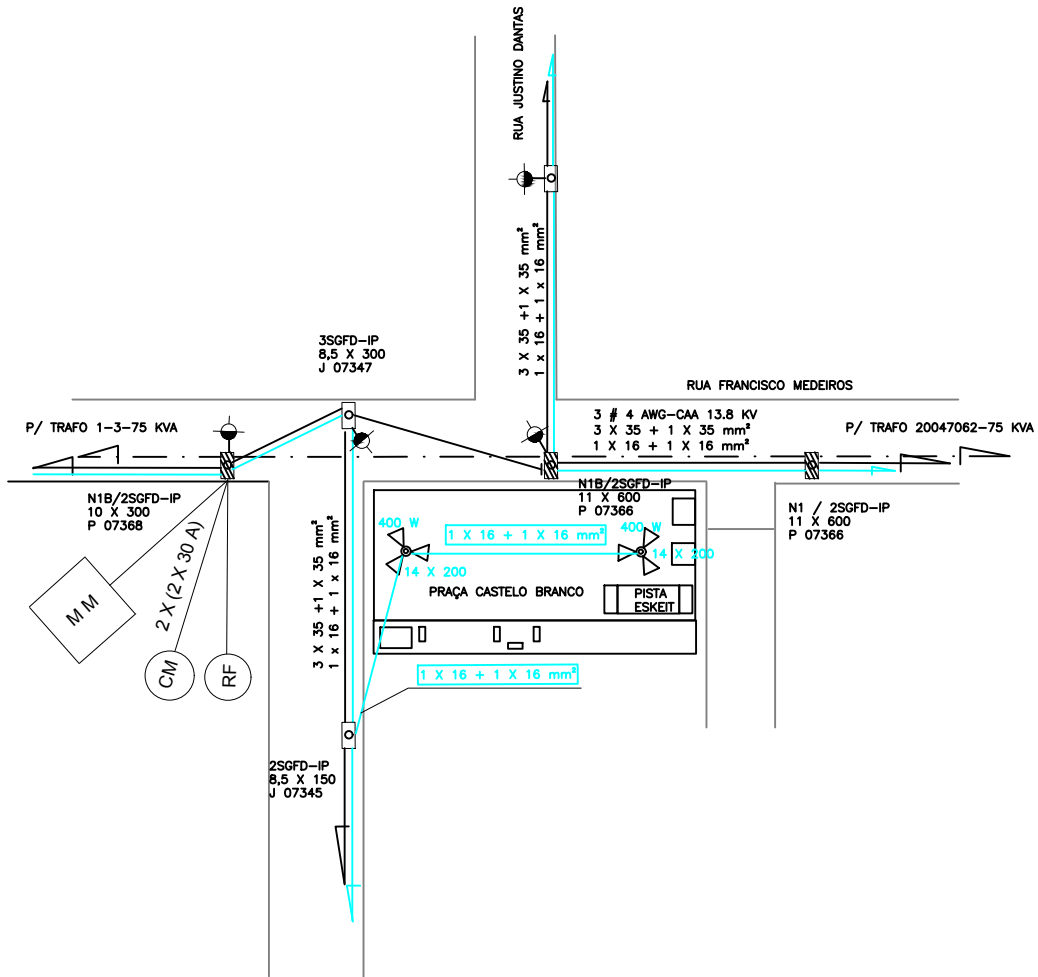

BAIRRO: CASTELO BRANCO - CAICÓ RN

LEGENDA

-  — REDE DE ENERGIA DE BT - EXISTENTE
-  — REDE DE ENERGIA DE IP - PROJETADA
-  — POSTE CIRCULAR CONCRETO PROJETADO
-  — POSTE MT EXISTENTE
-  — POSTE BT EXISTENTE
-  — LUMINÁRIA TIPO PETÁLA VAPOR METÁLICA 400 W
-  — LÂMPADA VAPOR SÓDIO 70 W PROJETADA
-  — LÂMPADA VAPOR SÓDIO 70 W EXISTENTE
-  — MEDIÇÃO MONOFÁSICA EXISTENTE
-  — CHAVE MAGNÉTICA - EXISTENTE
-  — RELÉ FOTOELÉTRICO - EXISTENTE

PREFEITO: ROBERTO MEDEIROS GERMANO

P. M. C

ATIVIDADE TÉCNICA: PROJETO ELÉTRICO		
TIPOLOGIA DA OBRA: ILUMINAÇÃO PRAÇA CASTELO BRANCO		
PROPRIETÁRIO (A): PREFEITURA MUNICIPAL DE CAICÓ RN		
ENDEREÇO DA OBRA: RUA FRANCISCO MEDEIROS		
PROJETO: DALCILIO	CONTEÚDO DA PRANCHA:	Nº DA PRANCHA:
DESENHO: AROLD	INSTALAÇÃO POSTE CIRCULAR / LUMINÁRIA TIPO PÉTALAS	03/11
ESCALA: 1/1.000		
DATA: JUN/2015		