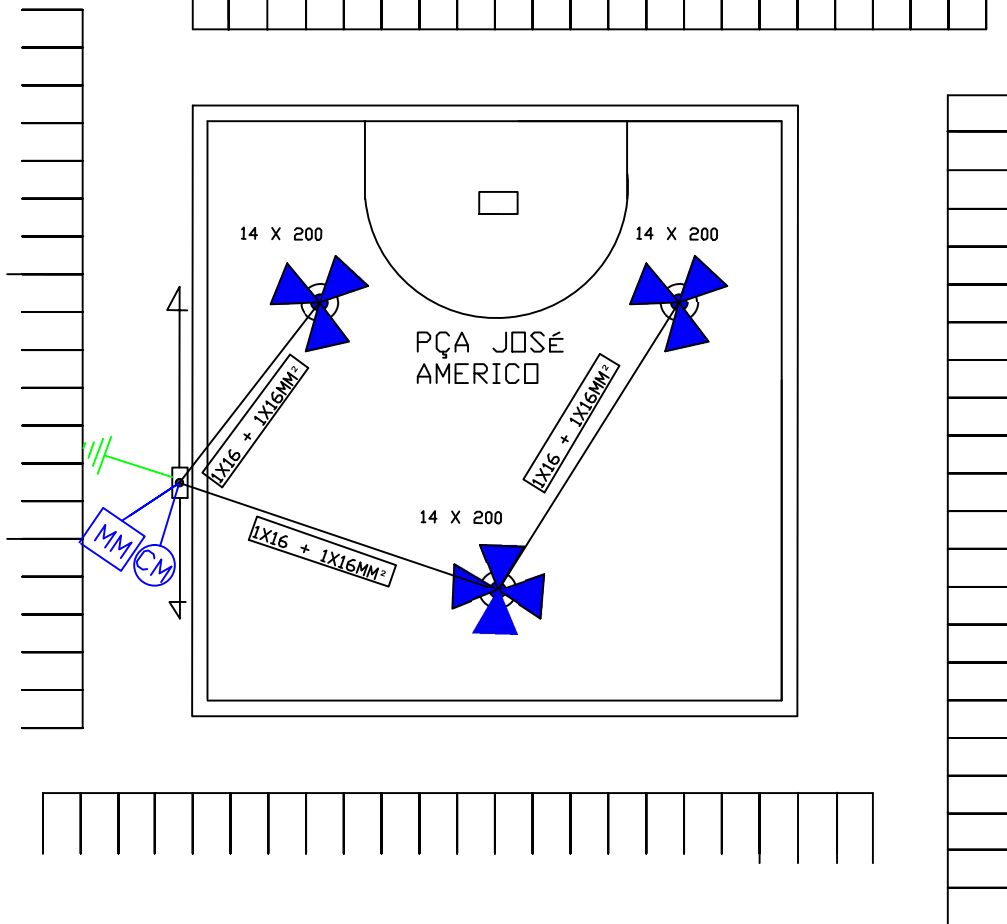

CONJUNTO
HABITACIONAL
CASTELO BRANCO
CAICÓ - RN

LEGENDA

ATERRAMENTO

MEDIÇÃO MONOFÁSICA COM CHAVE MAGNÉTICA IP

POSTE CIRCULAR COM LUMINÁRIAS TIPO PETALAS

POSTE DE BT EXISTENTE

DATA	25.11.13	INSTALAÇÃO DE POSTE CIRCULAR, LUMINÁRIAS, MEDIÇÃO DE ENERGIA ELÉTRICA 220 VOLTS, NA PRAÇA JOSÉ AMERICO, CONJUNTO HABITACIONAL CASTELO BRANCO - CAICÓ/RN.
ESC.	1:1000	
PROJ.	ARÓLDO	
PRANCHA	1/1	